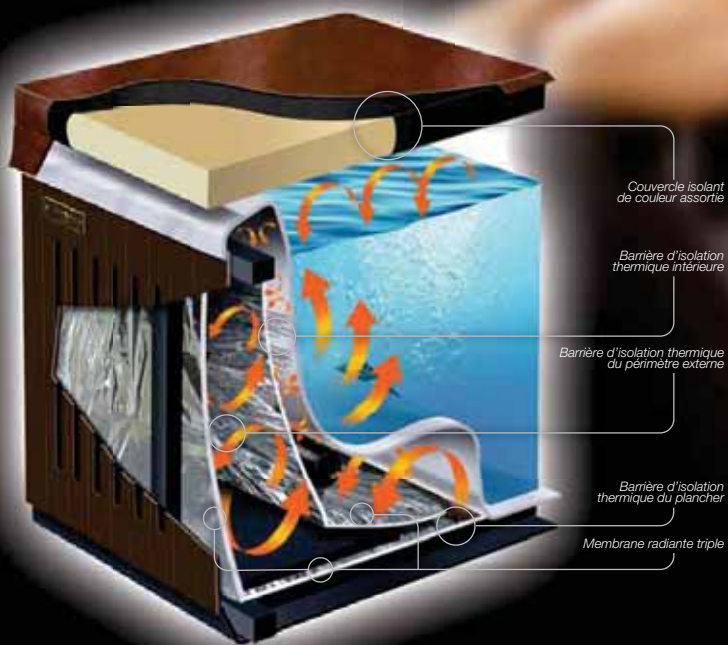

Le rapport coût/efficacité des spas de la collection signature

Ce système offre l'efficacité énergétique à son meilleur.
Le système d'isolation Thermo Zone à cinq composants.

L'efficacité énergétique est une priorité pour de nombreux consommateurs et les produits La-Z-Boy exploitent toutes les possibilités écoénergétiques optimales. Fabriqués de manière à surpasser toutes les spécifications d'efficacité énergétique de la Commission énergétique de Californie (CEC), les modèles La-Z-Boy font partie des spas les moins énergivores sur le marché.

Notre système d'isolation Thermo Zone comprend cinq zones d'isolation thermique, y compris le couvercle de couleur assortie. La plomberie, la coque et le plancher sont hermétiquement revêtus d'un écran thermique, isolant et réfléchissant. De plus, une couche supplémentaire de cet écran thermique est installée au dos de la jupe et tout autour du périmètre du spa.

CARACTÉRISTIQUE :

Sièges confortables

Massage personnalisé Technologie de massage AquaFlex

Jets massants intégraux tout confort
Massage du cou AccuPressure
Massage des pieds Relaxology
Commandes manuelles AquaFlex
Plomberie de diffuseur à haut rendement

Entretien commode Système de traitement de l'eau La-Z-Boy

Système de microfiltration double
Mini pompe de circulation en fonctionnement continu
Purificateur à l'ozone avec chambre de traitement
Drain de fond intégré

Chauffage à sources multiples
Système d'isolation à barrière thermique
Couvercle de couleur assortie

Savoir-faire

Plancher à l'épreuve des intempéries
Structure de soutien à profilé en I
Jupe DuraCare en matériau synthétique
Commandes électroniques In-Touch 2000
Chauffe-eau en acier inoxydable
Robinets de service en « T »
Garnitures en acier inoxydable

Caractéristiques supplémentaires

Éclairage d'ambiance et de sécurité à DEL
Éclairage périmétrique à DEL
Cascade avec soupape de réglage
Coussins suspendus sur les bords du spa x 2

Caractéristiques en option

Systèmes audiovisuels

Son ambiophonique AquaCoustics
Système à l'eau salée AquaClear
Système iCommand

spa Le Revive :	spa Le Renew :	spa Le Refresh :	spa Le Relieve :	spa Le Rejoice :	spa Le Relax :
standard standard	standard standard	standard standard	standard standard	standard standard	standard S.O.
x 53 standard standard x 2 standard	x 52 standard standard x 2 standard	x 51 standard standard x 2 standard	x 49 standard standard x 2 standard	x 42 standard S.O. x 1 standard	x 25 S.O. S.O. S.O. standard
standard standard standard standard	standard standard standard standard	standard standard standard standard	standard standard standard standard	standard standard standard standard	standard (un) S.O. S.O. standard
standard standard standard	standard standard standard	standard standard standard	standard standard standard	standard standard standard	standard standard standard
standard standard standard	standard standard standard	standard standard standard	standard standard standard	standard standard standard	standard standard standard
standard standard standard standard	standard standard standard standard	standard standard standard standard	standard standard standard standard	standard standard standard standard	standard standard standard standard
standard standard standard en option	standard standard standard en option	standard standard standard en option	standard standard standard en option	standard standard standard en option	standard standard S.O. en option
en option en option en option	en option en option en option	en option en option en option	en option en option en option	en option en option en option	S.O. S.O. S.O.